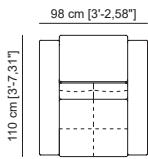

DENIA

Gamamobel

Butaca Fija
Ref. 112410