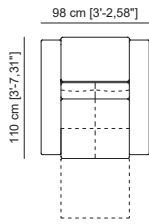

Butaca Relax
Ref. 112411