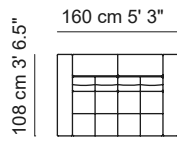

Sofá 2 Plazas
Ref. 113920