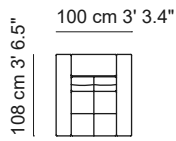

ALTUS

Gamamobel

Butaca
Ref. 113910